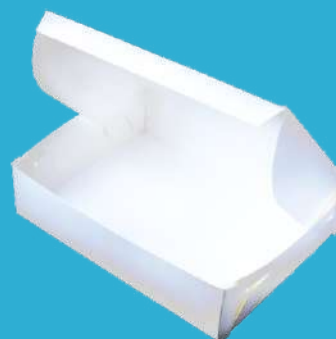

BANDEJA #21

Ancho	Largo	Peso
21	27	22 g

Nuestros portacomidas y contenedores son ideales para sus domicilios

CAJAS

Sirve y presenta comidas rápidas en nuestros recipientes ideados estratégicamente para ello

FAST
FOOD

CAJAS RECTANGULARES

CAJA RECTANGULAR C1

Alto	Ancho	Largo	Peso
4	16	12,1	28,8 g

CAJA RECTANGULAR C3

Alto	Ancho	Largo	Peso
4,5	18,5	13,2	35,8 g

CAJA RECTANGULAR C4

Alto	Ancho	Largo	Peso
5	19	14	38 g