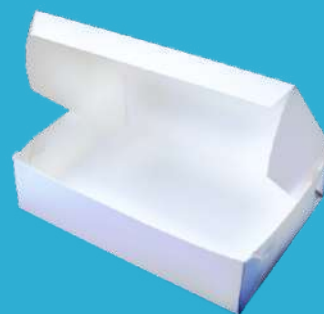

BANDEJA #21

Ancho	Largo	Peso
21	27	22 g

Nuestros portacomidas y contenedores son ideales para sus domicilios

CAJAS

Sirve y presenta comidas rápidas en nuestros recipientes ideados estratégicamente para ello

FAST
FOOD

CAJAS RECTANGULARES

CAJA RECTANGULAR C1

Alto	Ancho	Largo	Peso
4	16	12,1	28,8 g

CAJA RECTANGULAR C3

Alto	Ancho	Largo	Peso
4,5	18,5	13,2	35,8 g

CAJA RECTANGULAR C4

Alto	Ancho	Largo	Peso
5	19	14	38 g